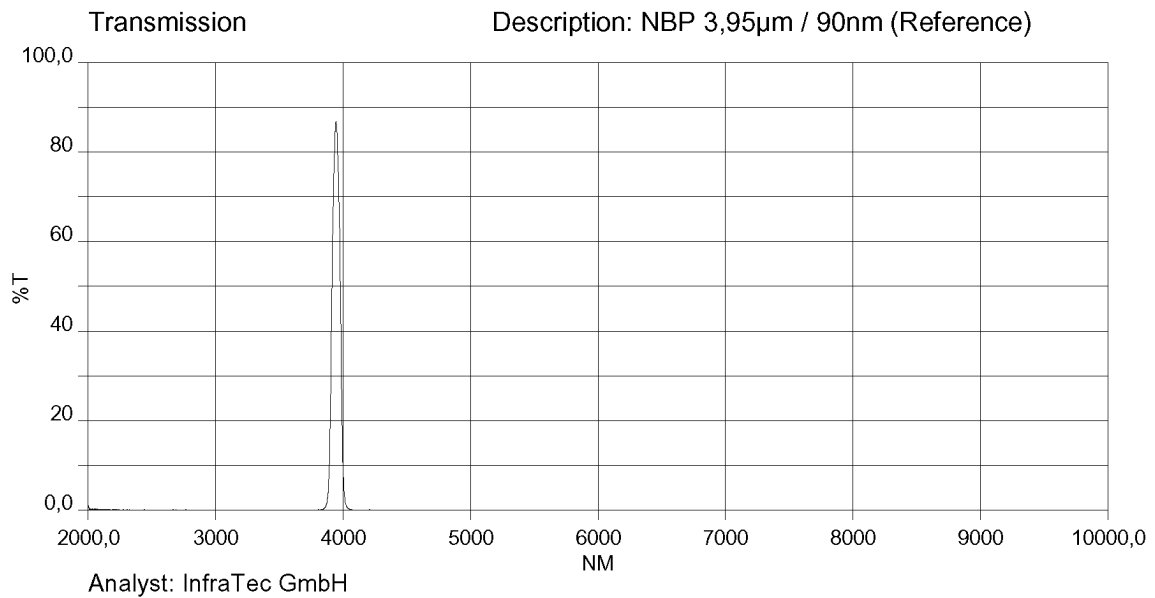

**Pyroelectric and Multi-spectral  
Detectors**

Typical IR filters and windows plots

**InfraTec GmbH**  
Infrarotsensorik und Messtechnik  
Gostritzer Str.61-63  
**01217 Dresden / Germany**  
E-Mail: [sensor@InfraTec.de](mailto:sensor@InfraTec.de)  
<http://www.InfraTec.de>