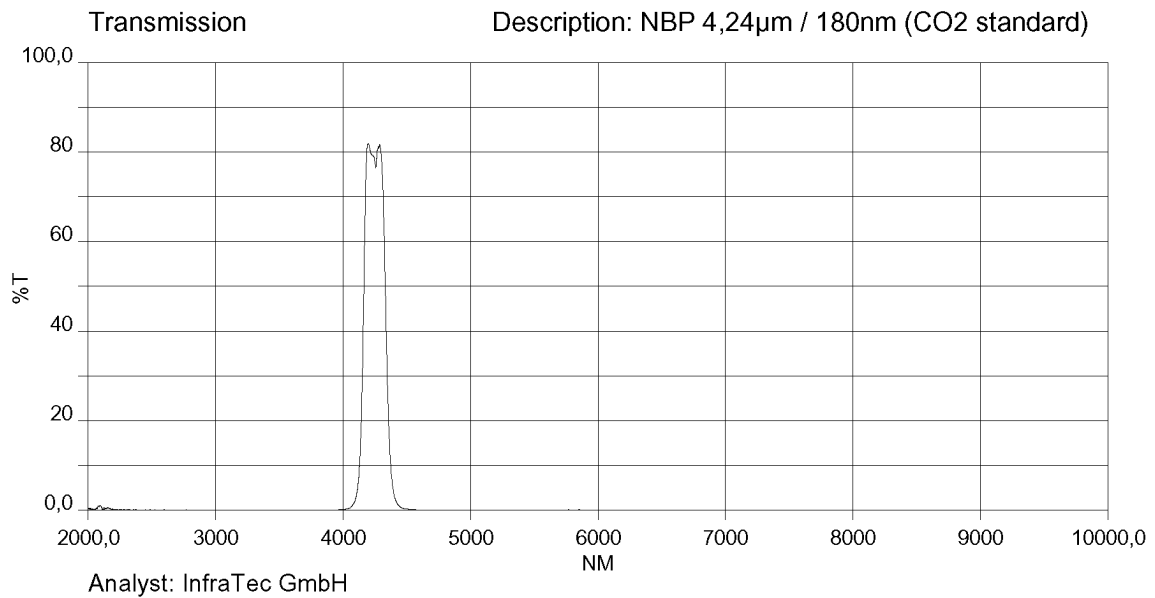

**Pyroelectric and Multi-spectral  
Detectors**

Typical IR filters and windows plots

**InfraTec GmbH**  
Infrarotsensorik und Messtechnik  
Gostritzer Str.61-63  
**01217 Dresden / Germany**  
E-Mail: [sensor@InfraTec.de](mailto:sensor@InfraTec.de)  
<http://www.InfraTec.de>