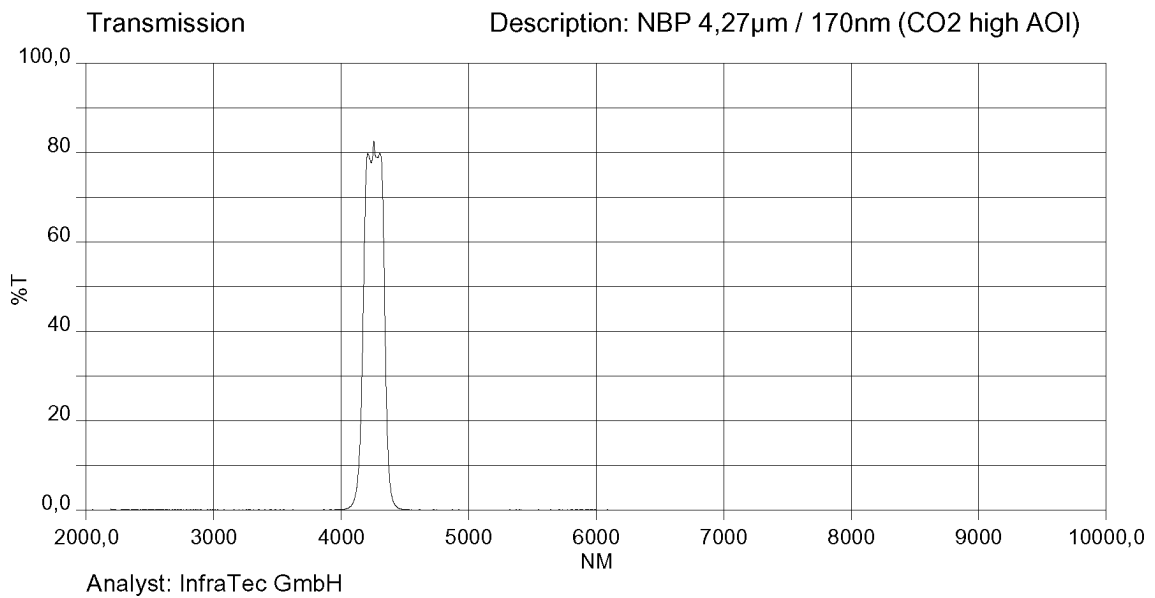

**Pyroelectric and Multi-spectral  
Detectors**

Typical IR filters and windows plots

**InfraTec GmbH**  
Infrarotsensorik und Messtechnik  
Gostritzer Str.61-63  
**01217 Dresden / Germany**  
E-Mail: [sensor@InfraTec.de](mailto:sensor@InfraTec.de)  
<http://www.InfraTec.de>